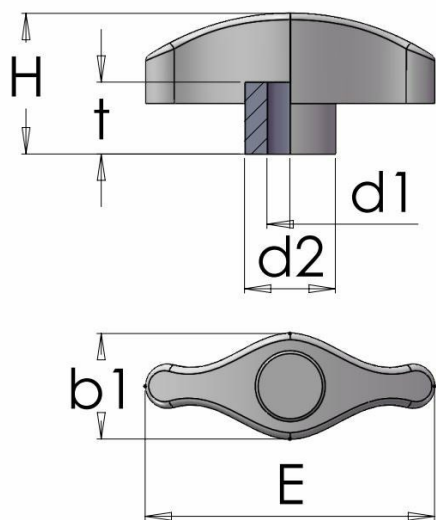

VINGVRED

VV80 BUSSNING

Vingmutter i PA6 med matt yta.

STANDARDFÄRGER

Svart

Ytterligare RAL- eller specialfärger på förfrågan

MATERIAL FÄSTELEMENT

Mässing

ÖVRIG INFO

Typ av fästelement: Gängat hål

Material: Termoplast

Artikelnummer	Material fästelement	Färg	b1	d1	d2	E	H	t
VV80-901-44M6	Mässing	Svart	16	M6	14	44	22	15
VV80-901-44M8	Mässing	Svart	16	M8	14	44	22	15
VV80-901-52M8	Mässing	Svart	19	M8	17	52	26	17
VV80-901-52M10	Mässing	Svart	19	M10	14	52	26	17
VV80-901-67M8	Mässing	Svart	24	M8	21	67	32.5	17

Artikelnummer	Material fästelement	Färg	b1	d1	d2	E	H	t
VV80-901-67M10	Mässing	Svart	24	M10	21	67	32.5	17
VV80-901-67M12	Mässing	Svart	24	M12	21	67	32.5	17