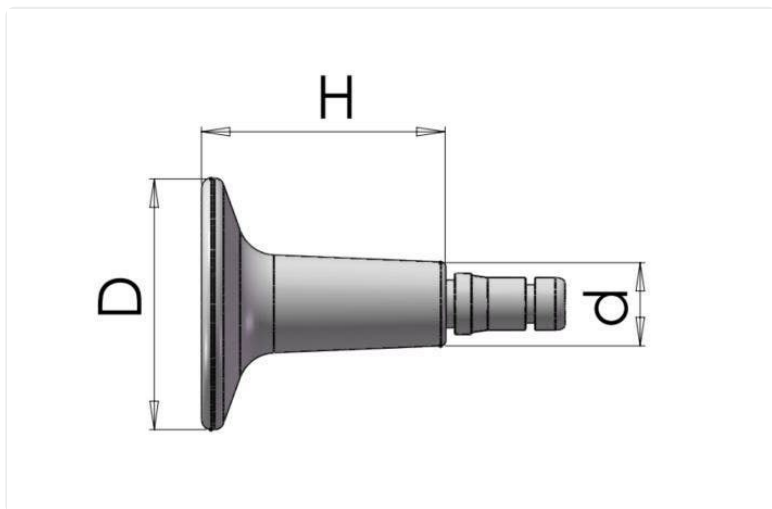

MÖBELFÖTTER

TF10

Trumpetfot i matt PA6.

STANDARDFÄRGER

Svart

Ytterligare RAL- eller specialfärger på förfrågan

MATERIAL FÄSTELEMENT

Förzinkat stål

ÖVRIG INFO

Material: Termoplast

Artikelnummer	Material fästelement	Färg	D	d	H
TF10-901-53M10X25	Förzinkat stål	Svart	53.0	18	51
TF10-901-53X18-11X22	Förzinkat stål	Svart	53.0	18	51
TF10-901-53X29-11X22	Förzinkat stål	Svart	53.0	30	51