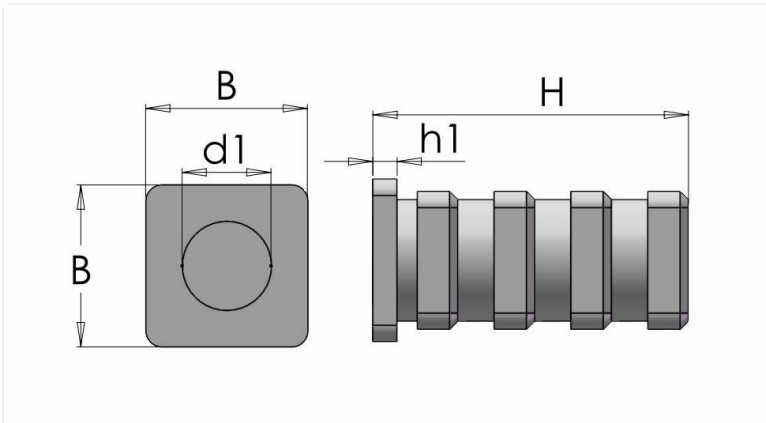

RÖRHJUL

HH10

STANDARDFÄRGER

Svart

Ytterligare RAL- eller specialfärger på förfrågan

ÖVRIG INFO

Material: Termoplast

Artikelnummer	Material fästelement	Färg	d1	H	h1	Rörets tjocklek
HH10-901-25X25X2	-	Svart	12	39	5	1.5-2.0