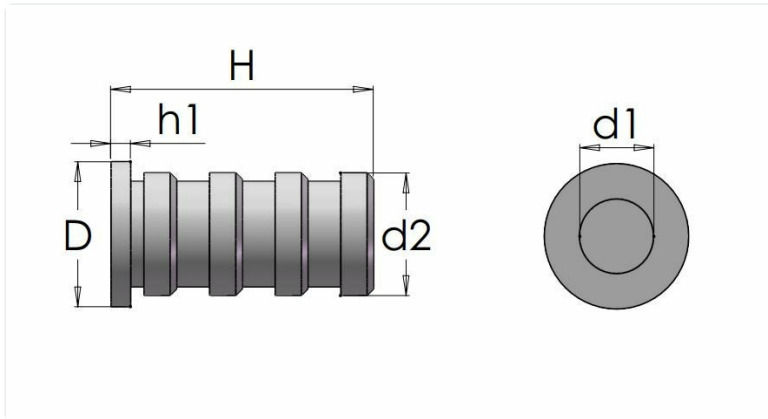

RÖRHJUL

HH30

STANDARDFÄRGER

Svart

Ytterligare RAL- eller specialfärger på förfrågan

ÖVRIG INFO

Material: Termoplast

Artikelnummer	Material fästelement	Färg	D	d1	H	h1	Rörets tjocklek
HH30-901-16X1	-	Svart	16	8	39	5	1.0
HH30-901-18X1	-	Svart	18	11	39	5	1.0
HH30-901-20X1.5	-	Svart	20	11	39	5	1.5
HH30-901-22X1.5	-	Svart	22	11	39	5	1.5