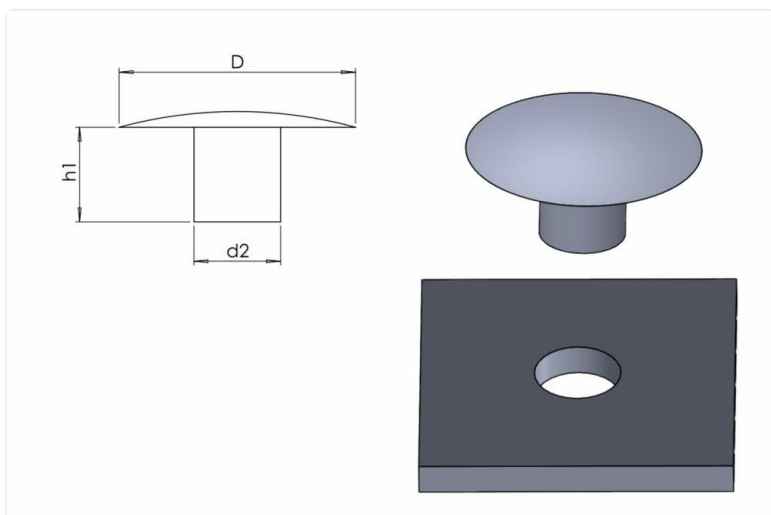

BLINDPLUGGAR

BP10

Blindplugg/Blindpropp i PE med matt yta. Låg bygghöjd.

STANDARDFÄRGER

Svart / Vit

Ytterligare RAL- eller specialfärger på förfrågan

ÖVRIG INFO

Material: Termoplast

Artikelnummer	Material fästelement	Färg	D	d2	h1
BP10-601-8X5	-	Svart	8	5,5	5,6
BP10-601-9,5X6,5	-	Svart	9.5	6,5	8
BP10-601-11X5	-	Svart	11	5	6
BP10-601-13X4	-	Svart	13	4	6
BP10-601-13X4,5	-	Svart	13	4,5	4
BP10-601-13X5	-	Svart	13	5	6
BP10-601-13X6	-	Svart	13	6	6

Artikelnummer	Material fästelement	Färg	D	d2	h1
BP10-601-13X7	-	Svart	13	7	6
BP10-601-13X9	-	Svart	13	9	6
BP10-601-13X10	-	Svart	13	10	6
BP10-601-13X11	-	Svart	13	11	6
BP10-601-15X4	-	Svart	15	4	6
BP10-601-15X5	-	Svart	15	5	6
BP10-601-15X5,5	-	Svart	15	5,5	6
BP10-601-15X6	-	Svart	15	6	6
BP10-601-15X8	-	Svart	15	8	6
BP10-601-15X9	-	Svart	15	9	6
BP10-601-15X10	-	Svart	15	10	6,7
BP10-601-15X11	-	Svart	15	11	5
BP10-601-16X8,5	-	Svart	16	8,5	7
BP10-601-16X9	-	-	-	-	-
BP10-601-16X13	-	-	-	-	-
BP10-601-17X15	-	-	-	-	-
BP10-601-18X14	-	-	-	-	-
BP10-601-19X12	-	Svart	19	12	8
BP10-601-19X13	-	Svart	19	13	8
BP10-601-19X15	-	Svart	19	15	8
BP10-601-19X15,5	-	-	-	-	-
BP10-601-24X17	-	Svart	24	17	6
BP10-611-9,5X6,5	-	Svart	9.5	6,5	8
BP10-611-10X6	-	Vit	10	6	6,4
BP10-611-11X5	-	Vit	11	5	6
BP10-611-13X6	-	Vit	13	6	6
BP10-611-13X8	-	Vit	13	8	6
BP10-611-13X9	-	Vit	13	9	6
BP10-611-13X10	-	Vit	13	10	6