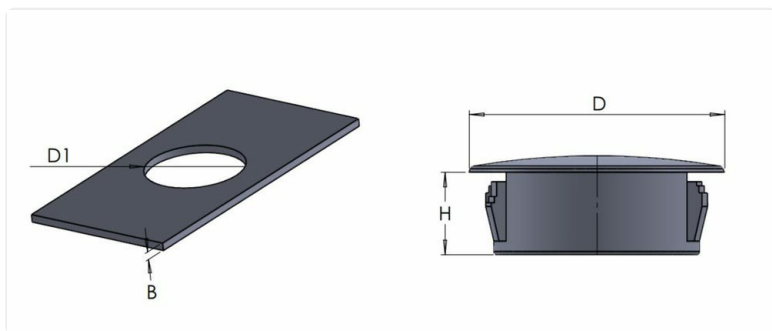

ÖVRIGA SKYDD

BP31

blindpluggar lämpar sig för att täcka håligheter i plåt

STANDARDFÄRGER

Svart

Ytterligare RAL- eller specialfärger på förfrågan

ÖVRIG INFO

Material: Termoplast

Artikelnummer	Material fästelement	Färg	B	D	d1	H
BP31-901-4,7	-	Svart	1.6	6.4	4.7	4.8
BP31-901-6,4	-	Svart	1.6	7.9	6.4	6.3
BP31-901-7,9	-	Svart	1.6	9.5	7.9	6.3
BP31-901-9,5	-	Svart	3.2	11.9	9.5	8.7
BP31-901-11,1	-	Svart	3.2	13.5	11.1	8.7
BP31-901-12,7	-	Svart	3.2	14.7	12.7	8.7
BP31-901-14,3	-	Svart	3.2	16.7	14.3	8.7
BP31-901-15,9	-	Svart	3.2	18.2	15.9	8.7
BP31-901-17,4	-	Svart	3.2	19.8	17.4	8.7
BP31-901-19,1	-	Svart	3.2	23.4	19.1	8.7

Artikelnummer	Material fästelement	Färg	B	D	d1	H
BP31-901-20,6	-	Svart	3.2	22.6	20.6	8.7
BP31-901-22,2	-	Svart	3.2	25.8	22.2	8.7
BP31-901-25,4	-	Svart	3.2	30.6	25.4	9.9
BP31-901-28	-	Svart	3.2	30.9	28	9.9
BP31-901-30,1	-	Svart	3.2	33.3	30.1	9.9
BP31-901-31,8	-	Svart	3.2	34.9	31.8	9.9
BP31-901-34,9	-	Svart	3.2	38.1	34.9	9.9
BP31-901-38,1	-	Svart	3.2	42.4	38.1	9.9
BP31-901-44,5	-	Svart	3.2	48.4	44.5	9.9
BP31-901-50,8	-	Svart	3.2	55.1	50.8	9.9
BP31-901-53,2	-	Svart	6.4	59.5	53.2	16.3
BP31-901-57,2	-	Svart	6.4	61.5	57.2	16.3
BP31-901-63,5	-	Svart	6.4	69	63.5	16.3
BP31-901-76,2	-	Svart	6.4	80.5	76.2	16.3
BP31-901-85,7	-	Svart	6.4	92.9	85.7	16.3
BP31-901-88,9	-	Svart	6.4	92.9	88.9	16.3
BP31-901-101,6	-	Svart	6.4	105.6	101.6	16.6