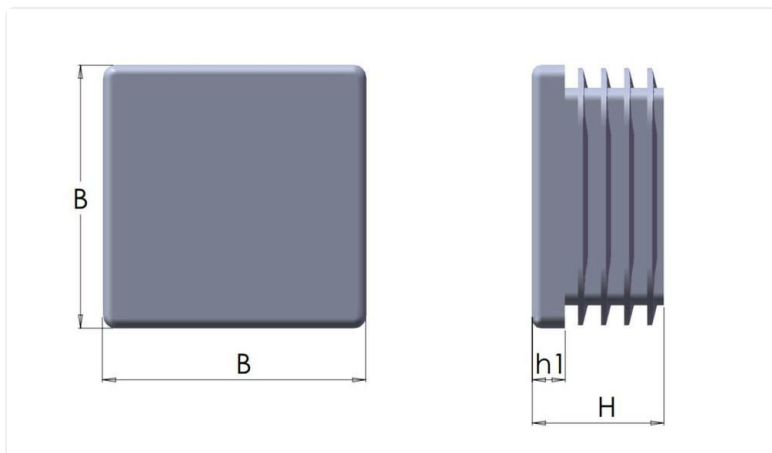

TÄCKPLUGGAR

TP10

Ribbad täckplugg/rörändplugg i PE med matt yta. För kvadratiska rör.

STANDARDFÄRGER

Svart / Vit / Grå

Ytterligare RAL- eller specialfärger på förfrågan

ÖVRIG INFO

Material: Termoplast

Artikelnummer	Material fästelement	Färg	B	H	h1	Rörets ytterdiameter	Rörets tjocklek
TP10-601-10X10	-	Svart	10	14	4	10X10	1.0-2.0
TP10-601-12X12	-	Svart	12	15.5	4	12X12	1.0-2.0
TP10-601-13X13	-	Svart	13	16	4	13X13	1.0-2.0
TP10-601-15X15	-	Svart	15	16.5	5	15X15	1.0-2.0
TP10-601-16X16	-	Svart	16	16	5	16X16	1.0-2.5
TP10-601-18X18	-	Svart	18	16	5	18X18	1.5-3.0
TP10-601-20X20	-	Svart	20	16.5	5	20X20	1.0-2.25
TP10-601-22X22	-	Svart	22	16.5	5	22X22	1.0-3.5