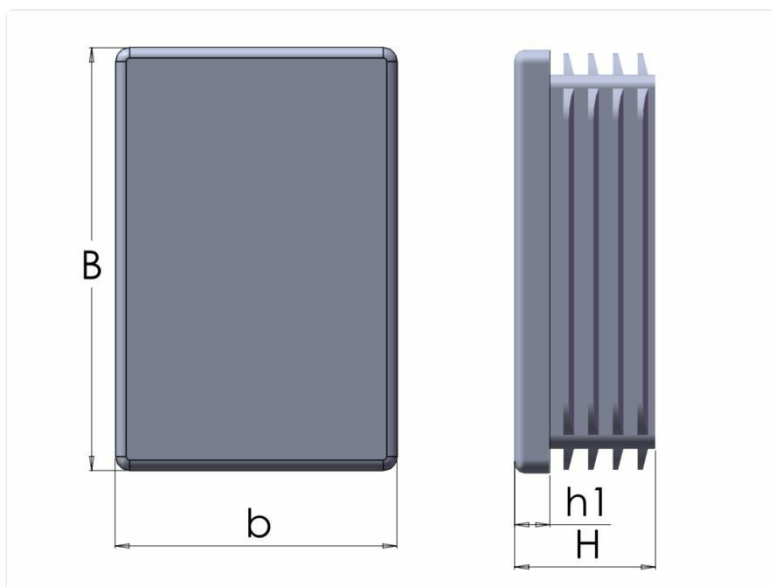

Artikelnummer	Material fästelement	Färg	B	b	H	h1	Rörets ytterdiameter	Rörets tjocklek
TP20-601-20X10	-	Svart	20	10	15	4	20X10	0.8-2.0
TP20-601-20X12	-	Svart	20	12	11	4	20X12	1.0-1.5
TP20-601-20X15	-	Svart	20	15	17	5	20X15	1.0-2.0
TP20-601-25X10	-	Svart	25	10	16	4	25X10	1.0-2.0
TP20-601-25X15	-	Svart	25	15	17	5	25X15	1.2-2.25
TP20-601-25X20	-	Svart	25	20	16	5	25X20	1.0-2.5