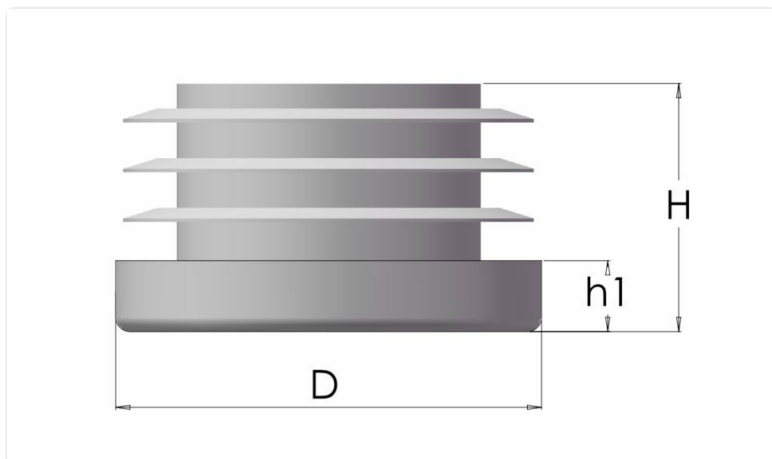

## TP30

Ribbad täckplugg/rörändplugg i PE med matt yta. För cirkulära rör.

### ÖVRIG INFO

**Material:** Termoplast

Artikelnummer	Material fästelement	Färg	D	H	h1	Rörets ytterdiameter	Rörets tjocklek
TP30-601-10	-	Svart	10	17	4	10	0.8-1.5
TP30-601-12	-	Svart	12	15	4	12	0.8-2.0
TP30-601-13	-	Svart	13	14	4	13	0.8-1.5
TP30-601-14	-	Svart	14	16	5	14	0.5-1.5
TP30-601-15	-	Svart	15	14	4	15	0.8-1.75
TP30-601-16	-	Svart	16	15	5	16	0.8-2.0
TP30-601-18	-	Svart	18	16	5	18	0.5-2.0
TP30-601-19	-	Svart	19	16	5	19	1.0-2.0