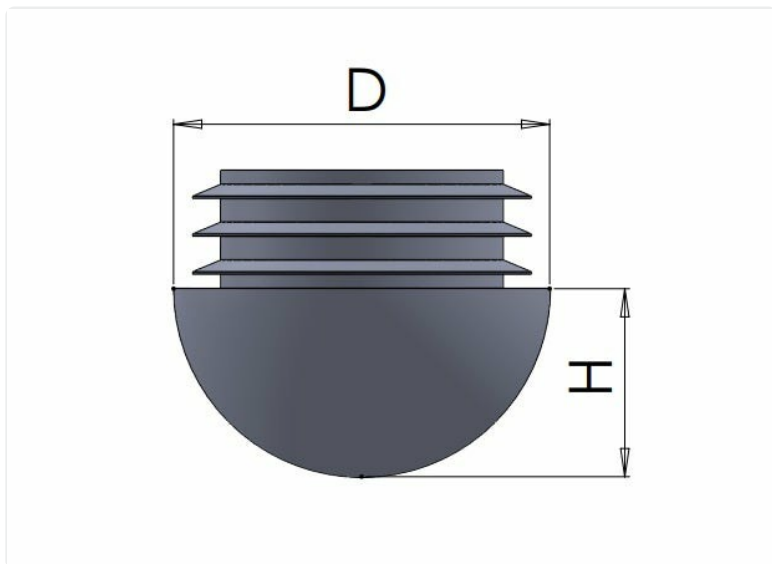

TÄCKPLUGGAR

TP33

Ribbad täckplugg/rörändplugg i PE med matt yta. För cirkulära rör. Den rundade skallen gör så att pluggen fungerar både upptill och nedtill på rör samt som fot på snedställda rör.

STANDARDFÄRGER

Svart / Vit

Ytterligare RAL- eller specialfärger på förfrågan

ÖVRIG INFO

Material: Termoplast

Artikelnummer	Material fästelement	Färg	D	H	Rörets tjocklek
TP33-601-16	-	Svart	16	11	1.0-2.0
TP33-601-18	-	Svart	18	8	1.0-2.0
TP33-601-19	-	Svart	19	9.5	1.2-2.0
TP33-601-20	-	Svart	20	9.5	1.0-2.0
TP33-601-22	-	Svart	22	12	1.0-1.5
TP33-601-25	-	Svart	25	10.5	1.0-2.0

Artikelnummer	Material fästelement	Färg	D	H	Rörets tjocklek
TP33-601-28	-	Svart	28	14	1.0-2.0
TP33-601-30	-	Svart	30	13.5	1.0-2.0
TP33-601-32	-	Svart	32	15.5	1.0-2.0
TP33-601-34	-	Svart	34	17.5	1.2-2.25
TP33-601-35	-	Svart	35	16.5	1.0-2.0
TP33-601-40	-	Svart	40	20	1.5-2.0
TP33-601-42	-	Svart	42	21	1.5-2.5
TP33-601-44	-	Svart	44.5	22	1.2-2.0
TP33-601-45	-	Svart	45	22	1.5-2.5
TP33-601-48	-	Svart	48	24	1.5-2.5
TP33-601-50	-	Svart	50	25	1.2-2.5
TP33-601-57	-	Svart	57	29	1.5-2.5
TP33-601-60	-	Svart	60	30	1.5-2.5
TP33-601-63	-	Svart	63.5	32	1.5-2.5
TP33-601-76	-	Svart	76	38.5	2.0-3.5
TP33-611-20	-	Vit	20	9.5	1.0-2.0