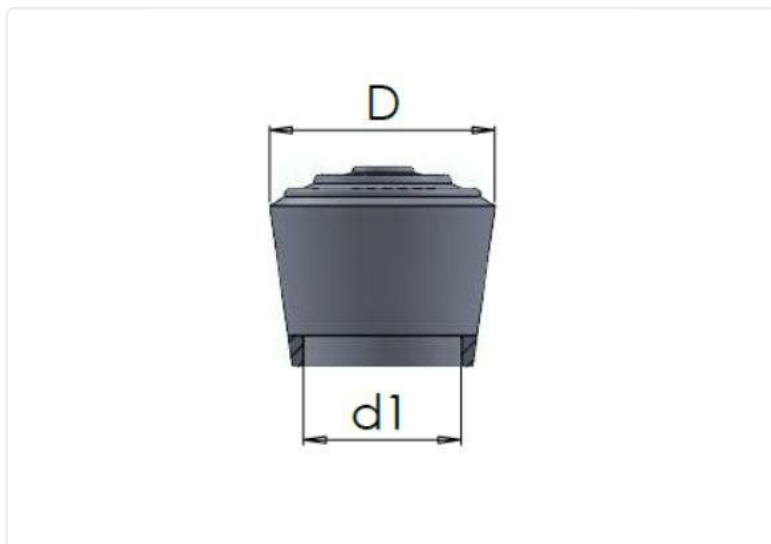

TÄCKPLUGGAR

TP43

Utvändig täckplugg/doppsko i TPE med matt yta. För cirkulära rör.

STANDARDFÄRGER

Grå

Ytterligare RAL- eller specialfärger på förfrågan

ÖVRIG INFO

Material: Termoplast

Artikelnummer	Material fästelement	Färg	D	d1	Rörets ytterdiameter
TP43-761-13	-	Grå	21	13	13
TP43-761-16	-	Grå	25	16	16
TP43-761-19	-	Grå	27	19	19
TP43-761-20	-	Grå	28	20	20
TP43-761-22	-	Grå	30	22	22
TP43-761-25	-	Grå	33	25	25
TP43-761-32	-	Grå	44	32	32

Artikelnummer	Material fästelement	Färg	D	d1	Rörets ytterdiameter
TP43-761-40	-	Grå	46	40	40